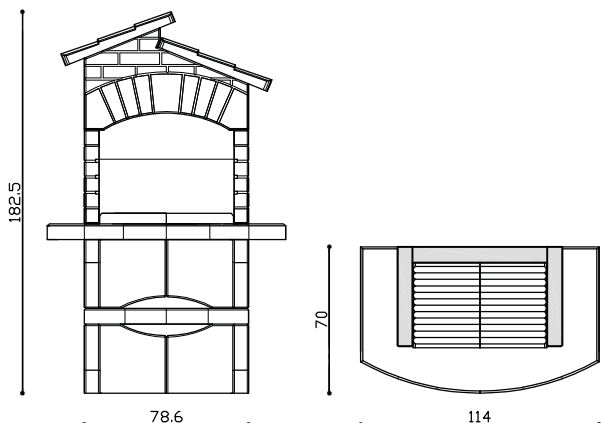

MINORCA

MINORCA	
CODICE CODE - NÚMERO	
43381	

ACCESSORI

ACCESSORIES ZUBEHÖR ACCESSOIRES ACCESORIOS

OPTIONAL OPTIONS SONDERZUBEHÖR ACCESSOIRES OPCIONAL	CODICE CODE NUMERO	DESCRIZIONE DESCRIPTION BESCHREIBUNG DESCRIPTION DESCRIPCIÓN
	Cod. 46818	Griglia biologica da 67x35 cm Organic grill rack (67x35 cm) Bio-Grillrost (67x35 cm) Grille bio (67x35 cm) Parrilla biológica (67x35 cm)
	Cod. 10389	Griglia cromata da 67x40 cm Chrome-plated grill rack (67x40 cm) Verchromter Grillrost (67x40 cm) Grille chromée (67x40 cm) Parrilla cromada (67x40 cm)
	Cod. 11133	Pietra ollare da 30x40 cm Grill stone (30x40 cm) Specksteinplatte (30x40 cm) Pierre ollaire (30x40 cm) Piedra de cocción (30x40 cm)
	Cod. 12086	Colla Linea Fix da 300 ml "Linea Fix" adhesive, 300 ml Kleber Linea Fix, 300 ml Colle Linea Fix, 300 ml Adhesivo Línea Fix, 300 ml
	Cod. 45187	Tavolo Laterale per BBQ BBQ side worktop Seitentisch für Grillkamin Plan de travail latéral pour BBQ Mesa Lateral para Barbacoa
	Cod. 46924	Brucia legna da 60 cm Brazier, 60 cm Holzkorb 60 cm Grille porte-bûches 60 cm Brasero de 60 cm
	Cod. 14066	Set per Cottura Cooking set Grillbesteck Set ustensiles de cuisson Set para cocinar en barbacoa